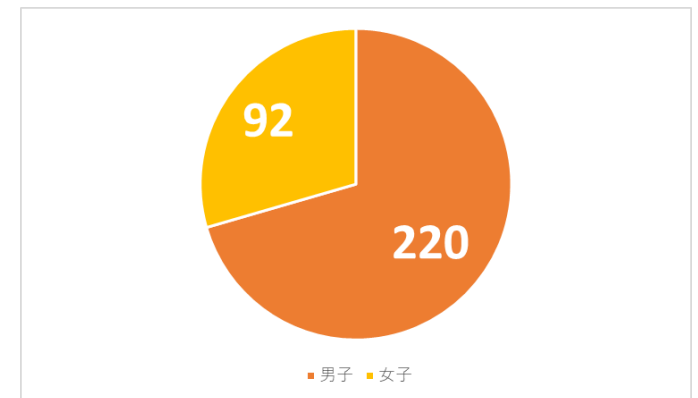

JTL ALL TEAMS

日本トップリーグ連携機構 加盟リーグ所属チーム
(2022年5月31日現在)

		チーム数	
	Vリーグ	バレーボールVリーグ	51 (男子29・女子22)
	Bリーグ	ジャパン・プロフェッショナル・バスケットボールリーグ	36
	Wリーグ	バスケットボール女子日本リーグ	13
	JHL	日本ハンドボールリーグ	21 (男子11・女子10)
	リーグワン	ジャパンラグビーリーグワン	24
	Iホッケー	アジアリーグアイスホッケー	5
	HJL	ホッケージャパンリーグ	26 (男子16・女子10)
	JDリーグ	日本女子ソフトボールリーグ	16
	Fリーグ	日本フットサルトップリーグ	31 (男子21・女子10)
	Xリーグ	日本社会人アメリカンフットボールXリーグ	20
	Jリーグ	日本プロサッカーリーグ	58
	WEリーグ	日本女子プロサッカーリーグ	11

312 TEAMS

◆男女別チーム数

- 福岡県 9
- 佐賀県 4
- 長崎県 1
- 熊本県 4
- 大分県 3
- 宮崎県 1
- 鹿児島県 2
- 沖縄県 4

- 新潟県 4
- 富山県 5
- 石川県 4
- 福井県 4
- 山梨県 4
- 長野県 8
- 岐阜県 6
- 静岡県 10
- 愛知県 31
- 北海道 8
- 青森県 3
- 岩手県 2
- 宮城県 6
- 秋田県 3
- 山形県 3
- 福島県 3

- 鳥取県 1
- 島根県 3
- 岡山県 2
- 広島県 11
- 山口県 2
- 徳島県 1
- 香川県 2
- 愛媛県 4
- 高知県 0
- 三重県 3
- 滋賀県 4
- 京都府 5
- 大阪府 16
- 兵庫県 12
- 奈良県 5
- 和歌山県 0

Powered By Bing
© GeoNames, Microsoft, TomTom

■ 0~4 ■ 5~9 ■ 10~14 ■ 15以上