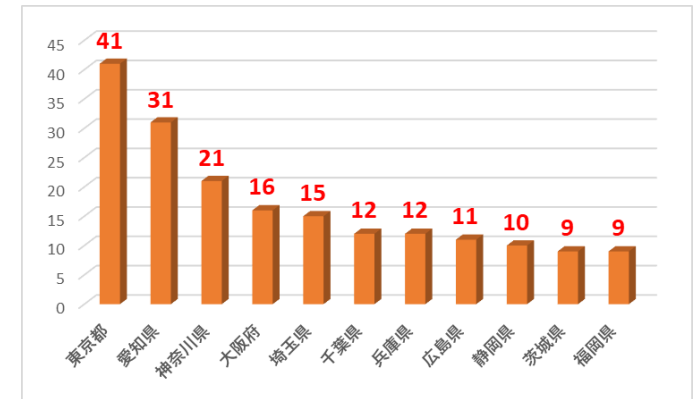

# JTL ALL TEAMS

日本トップリーグ連携機構 加盟リーグ所属チーム  
(2022年5月31日現在)

		チーム数	
	Vリーグ	バレーボールVリーグ	51 (男子29・女子22)
	Bリーグ	ジャパン・プロフェッショナル・バスケットボールリーグ	36
	Wリーグ	バスケットボール女子日本リーグ	13
	JHL	日本ハンドボールリーグ	21 (男子11・女子10)
	リーグワン	ジャパンラグビーリーグワン	24
	Iホッケー	アジアリーグアイスホッケー	5
	HJL	ホッケージャパンリーグ	26 (男子16・女子10)
	JDリーグ	日本女子ソフトボールリーグ	16
	Fリーグ	日本フットサルトップリーグ	31 (男子21・女子10)
	Xリーグ	日本社会人アメリカンフットボールXリーグ	20
	Jリーグ	日本プロサッカーリーグ	58
	WEリーグ	日本女子プロサッカーリーグ	11

# 312 TEAMS

◆都道府県別チーム数 TOP11

◆男女別チーム数

- 福岡県 9
- 佐賀県 4
- 長崎県 1
- 熊本県 4
- 大分県 3
- 宮崎県 1
- 鹿児島県 2
- 沖縄県 4

- 新潟県 4
- 富山県 5
- 石川県 4
- 福井県 4
- 山梨県 4
- 長野県 8
- 岐阜県 6
- 静岡県 10
- 愛知県 31
- 北海道 8
- 青森県 3
- 岩手県 2
- 宮城県 6
- 秋田県 3
- 山形県 3
- 福島県 3