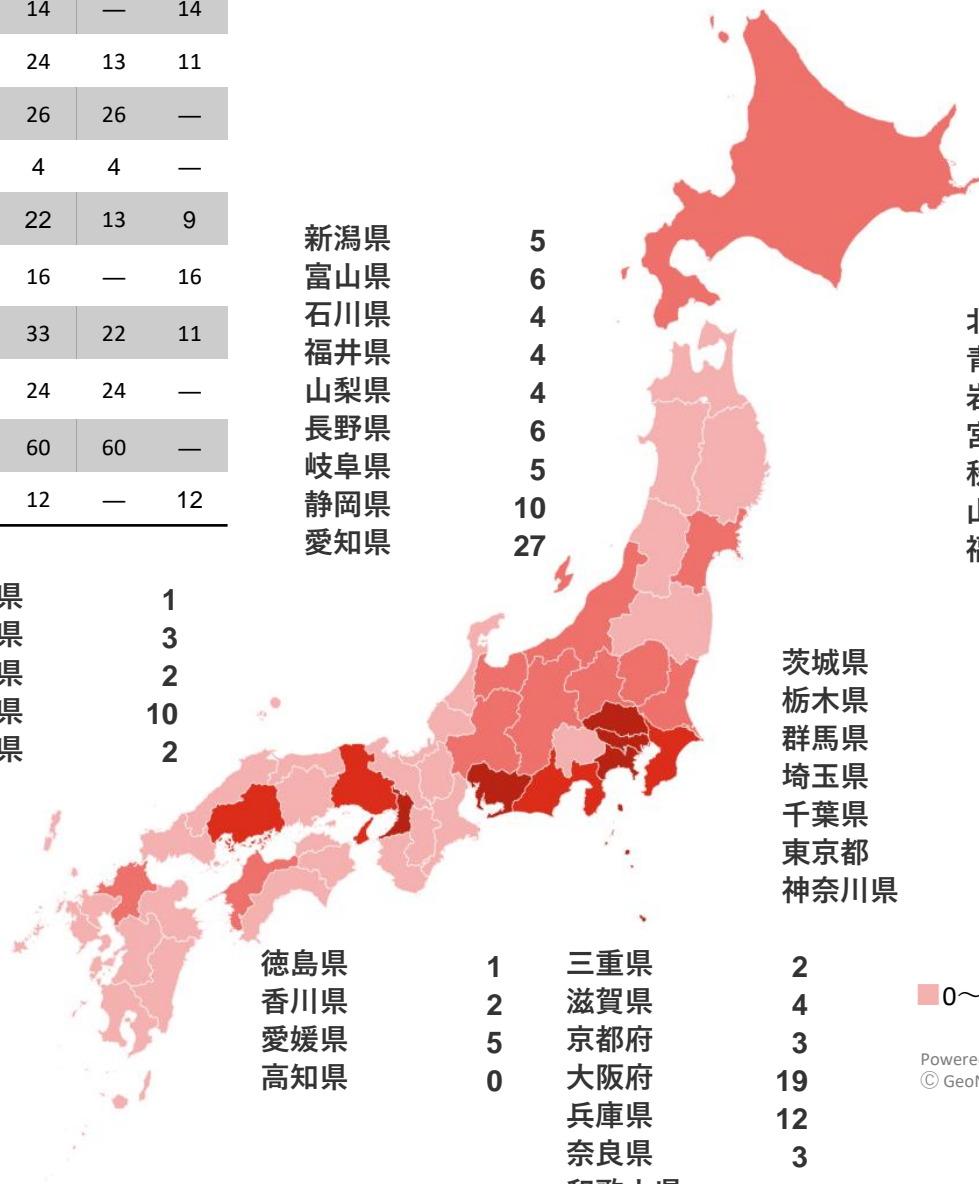

JTL ALL TEAMS

日本トップリーグ連携機構 加盟リーグ所属チーム (2024年7月9日現在)

297

TEAMS

| 略称 | 正式名称 | 計 | 男子 | 女子 |
|--------|----------------------------|----|----|----|
| SVリーグ | SVリーグ | 24 | 10 | 14 |
| Bリーグ | ジャパン・プロフェッショナル・バスケットボールリーグ | 38 | 38 | — |
| Wリーグ | バスケットボール女子日本リーグ | 14 | — | 14 |
| JHL | 日本ハンドボールリーグ | 24 | 13 | 11 |
| リーグワン | ジャパンラグビーリーグワン | 26 | 26 | — |
| アジアリーグ | アジアリーグアイスホッケー | 4 | 4 | — |
| HJL | ホッケー・ジャパンリーグ | 22 | 13 | 9 |
| JDリーグ | ジャパンダイヤモンドソフトボールリーグ | 16 | — | 16 |
| Fリーグ | 日本フットサルトップリーグ | 33 | 22 | 11 |
| Xリーグ | 日本社会人アメリカンフットボールXリーグ | 24 | 24 | — |
| Jリーグ | 日本プロサッカーリーグ | 60 | 60 | — |
| WEリーグ | 日本女子プロサッカーリーグ | 12 | — | 12 |

新潟県 5
富山県 6
石川県 4
福井県 4
山梨県 4
長野県 6
岐阜県 5
静岡県 10
愛知県 27

北海道 6
青森県 3
岩手県 3
宮城県 5
秋田県 3
山形県 3
福島県 3

茨城県 8
栃木県 6
群馬県 5
埼玉県 17
千葉県 13
東京都 33
神奈川県 22

鳥取県 1
島根県 3
岡山県 2
広島県 10
山口県 2
福岡県 9
佐賀県 4
長崎県 2
熊本県 3
大分県 2
宮崎県 1
鹿児島県 2
沖縄県 4

徳島県 1
香川県 2
愛媛県 5
高知県 0
三重県 2
滋賀県 4
京都府 3
大阪府 19
兵庫県 12
奈良県 3
和歌山県 0

0~4 5~9 10~14 15以上

Powered By Bing
© GeoNames, Microsoft, TomTom