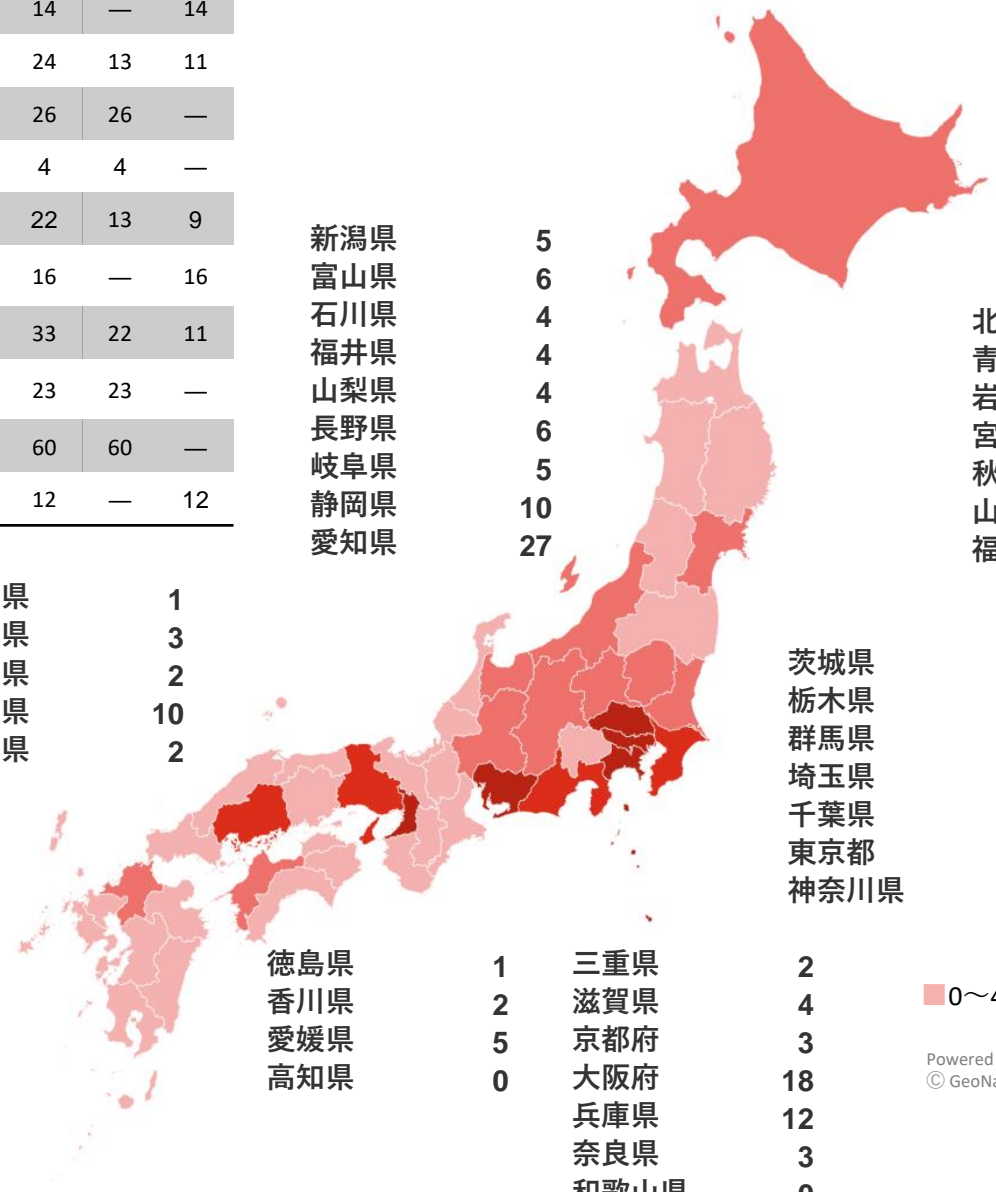

JTL ALL TEAMS

日本トップリーグ連携機構 加盟リーグ所属チーム (2024年7月9日現在)

296

TEAMS

略称	正式名称	計	男子	女子
SVリーグ	SVリーグ	24	10	14
Bリーグ	ジャパン・プロフェッショナル・バスケットボールリーグ	38	38	—
Wリーグ	バスケットボール女子日本リーグ	14	—	14
JHL	日本ハンドボールリーグ	24	13	11
リーグワン	ジャパンラグビーリーグワン	26	26	—
アジアリーグ	アジアリーグアイスホッケー	4	4	—
HJL	ホッケー・ジャパンリーグ	22	13	9
JDリーグ	ジャパンダイヤモンドソフトボールリーグ	16	—	16
Fリーグ	日本フットサルトップリーグ	33	22	11
Xリーグ	日本社会人アメリカンフットボールXリーグ	23	23	—
Jリーグ	日本プロサッカーリーグ	60	60	—
WEリーグ	日本女子プロサッカーリーグ	12	—	12

新潟県 5
富山県 6
石川県 4
福井県 4
山梨県 4
長野県 6
岐阜県 5
静岡県 10
愛知県 27

北海道 6
青森県 3
岩手県 3
宮城県 5
秋田県 3
山形県 3
福島県 3

茨城県 8
栃木県 6
群馬県 5
埼玉県 17
千葉県 13
東京都 33
神奈川県 22

福岡県 9
佐賀県 4
長崎県 2
熊本県 3
大分県 2
宮崎県 1
鹿児島県 2
沖縄県 4

鳥取県 1
島根県 3
岡山県 2
広島県 10
山口県 2

徳島県 1
香川県 2
愛媛県 5
高知県 0

三重県 2
滋賀県 4
京都府 3
大阪府 18
兵庫県 12
奈良県 3
和歌山県 0

0~4 5~9 10~14 15以上

Powered By Bing
© GeoNames, Microsoft, TomTom